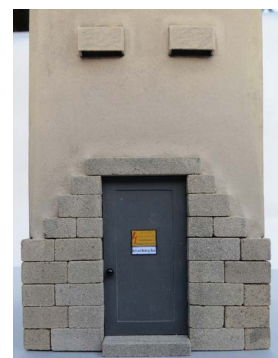

TRAFOSTATION „STETTEN“

Bestell-Nr. 15-03

Sockelmaße: Länge: 10 cm
 Breite: 10 cm
 Höhe: 32,5 cm

Besonderheiten:

Das Original unseres Modells steht in Stetten am Heuchelberg.
Die Isolatoren sind aus Messing und orientieren sich wie alle Anschlüsse am Vorbild, lassen sich aber auf Kundenwunsch selbstverständlich abändern.