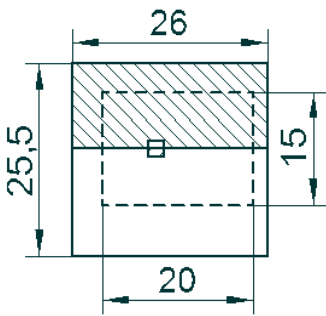

Bestell-Nr. 05-06

Höhe 17 cm

Besonderheiten:

Das Modell steht auf einer Holzplatte und die Außendekoration kann Ihren Wünschen angepasst werden.

Die Innenbeleuchtung ist auf Wunsch nachrüstbar.