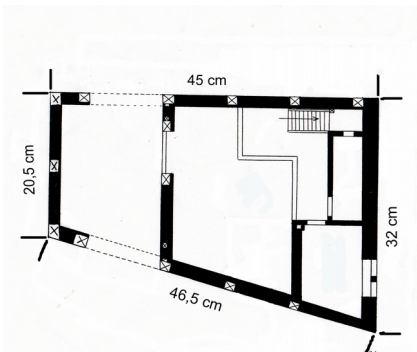

RATHAUS MICHELSTADT

Bestell-Nr. 08-01

Höhe 68 cm

Besonderheiten:

Eines der wohl schönsten Fachwerkhäuser Deutschlands diente als Vorbild für dieses außergewöhnliche Modell: Das Rathaus Michelstadt im Odenwald.

Das aus dem Jahre 1484 stammende Gebäude wie auch das Modell fallen auf durch das verspielte Dach, die beiden acht-eckigen Erker sowie dem unsymmetrischen Grundriss. Die anspruchsvolle Konstruktion aus Stützbalken und Holzbalkendecke im EG wurden exakt nach dem Original gefertigt. Der Giebel der Rückseite ist leicht überhängend.