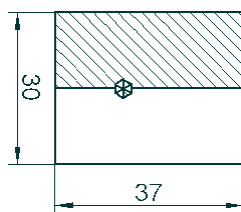

# RATHAUS "STETTEN"

Bestell-Nr. 03-01

Höhe 55 cm